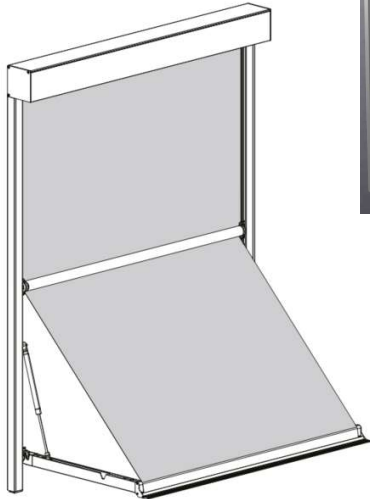

**Kast
Caisson**

- 95/95 105/105 diam.95
 85/85 105 niche

**Afrolling
Déroulement**

- 90°
 115°

**Arm
Bras**

- L arm 55 cm
 L arm 100 cm

Maximum height

Gas arms 55 cm - 115°		
Box	Dickson stitched	Infinity / Serge
85 + 95 round	X	165
95	X	215
105	145	300

Gas arms 100 cm - 115°		
Box	Dickson stitched	Infinity / Serge
85 + 95 round	X	X
95	X	200
105	X	280

**Opp. behandeling
Traitement profiles**

nat. geanodiseerd
anodisé nat.
 RAL
 glansgraad / brillance:
 30% 70% structuur⁽³⁾
⁽³⁾Poedercode ST / code poudre ST:

- Hirschmann stekker
Fiche Hirschmann

Maatvoering Mesures

van links naar rechts,
van binnen gezien
de gauche à droite,
vu de l'intérieur

Standard arms - 115°	55 cm	100 cm
Y arm	23 cm	42 cm
X arm	49 cm	90 cm