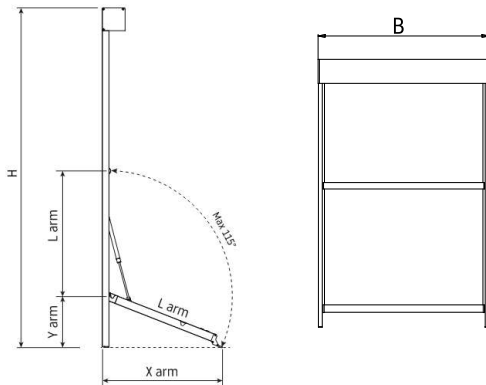

**Kast
Caisson**

- 95/95 105/105 diam.95
 85/85 105 niche

**Afrolling
Déroulement**

- 90°
 115°

**Arm
Bras**

- L arm 55 cm
 L arm 100 cm

Maximum height

Gas arms 55 cm - 115°		
Box	Dickson stitched	Infinity / Serge
85 + 95 round	X	165
95	X	215
105	145	300

- Hirschmann stekker
Fiche Hirschmann

Maatvoering Mesures

van links naar rechts,
van binnen gezien
de gauche à droite,
vu de l'intérieur

Standard arms - 115°	55 cm	100 cm
Y arm	23 cm	42 cm
X arm	49 cm	90 cm