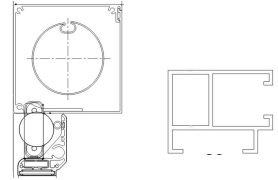

**Kast
Caisson**

- 95/95 105/105 diam.95
 85/85 105 niche

**Afrolling
Déroulement**

- 90°
 115°

**Arm
Bras**

- L arm 55 cm
 L arm 100 cm

Maximum height

Gas arms 55 cm - 115°		
Box	Dickson stitched	Infinity / Serge
85 + 95 round	X	165
95	X	215
105	145	300

Gas arms 100 cm - 115°		
Box	Dickson stitched	Infinity / Serge
85 + 95 round	X	X
95	X	200
105	X	280

**Opp. behandeling
Traitement profiles**

nat. geanodiseerd
anodisé nat.
 RAL
 glansgraad / brillance:
 30% 70% structuur⁽³⁾
⁽³⁾Poedercode ST / code poudre ST:

- Hirschmann stekker
Fiche Hirschmann

Maatvoering Mesures

van links naar rechts,
van binnen gezien
de gauche à droite,
vu de l'intérieur

Standard arms - 115°	55 cm	100 cm
Y arm	23 cm	42 cm
X arm	49 cm	90 cm