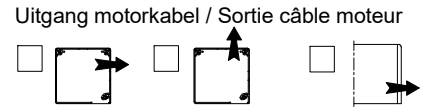

Doek / Toile

Serge 2165
 Front (Std. uitv./Exec. std.)
 Back

 kleurcode
n° coloris
 kleur
couleur

Bediening / Commande

Elektrisch/Électrique

-
 Elektronische Selve SE
Selve SE Electronique
 Somfy LT50
 Somfy IO

- Hirschmann stekker
Fiche Hirschmann

Maatvoering Mesures

van links naar rechts,
van binnen gezien
de gauche à droite,
vu de l'intérieur

Standard arms - 115°	55 cm	100 cm
Y arm	23 cm	42 cm
X arm	49 cm	90 cm