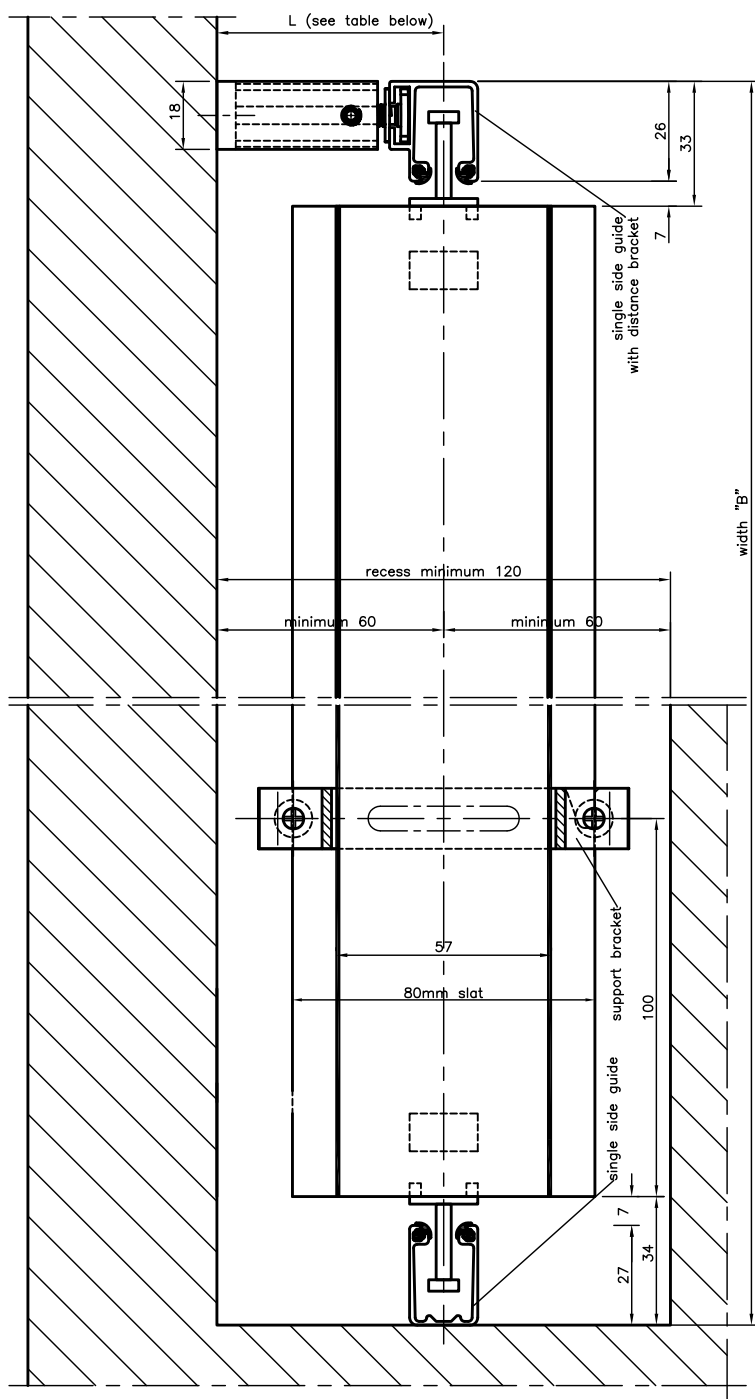

BUITENJALOEZIE	EXTERIOR	CODE : 8342	TEK.NR.: 044-079V			
	ARTIKEL		BEVEST	OL	GEL	DPM
	EL 80 AS		PLAF			

L	50-70	70-105	105-170
---	-------	--------	---------

BUITENJALOEZIE		EXTERIOR	CODE : 8342	TEK.NR.: 044-079H		
	ARTIKEL		BEVEST	□L	GEL	□PM
	EL 80 AS		PLAF	