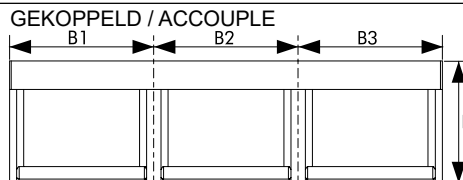

- 13/30
- 16/30

Geleiding (*uitsluitend met onderlat 13/30)

Guidage (*seulement avec sous-latte 13/30)

- Zonder
Sans Aluminium 20 mm*
type 230/240/250/270/290/300/310/320
- Kabelgeleiding*
Guidage par câble* Verduisteringsgeleiding 64 mm*
Guidage d'occultation 64 mm*
type 230/250/270/300/310

Maatvoering
Mesures

van links naar rechts,
van binnen gezien
de gauche à droite,
vu de l'intérieur

(5) CHILD SAFETY Indien de V-maat (aanbrenghoogte) niet is opgegeven S = 1000mm Si dimension V (hauteur de pose) n'est pas indiquée S = 1000mm