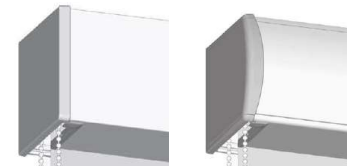

- Wit / Blanc
- Grijs / Gris
- Zwart / Noir

Bediening / Commande

Bolketting / Chainette
(CHILD SAFETY !)

metaal
métallique

S = 1000-1250-1500-1750-2000-2500-3000-3500

Steunen
Supports (type 210)

- Standaardsteun
Support Standard 55L
 75L

Met niveauregelaar
Avec régulation ligne horizontale

Elektrisch/Electrique

230 V

- Somfy screen up
- Somfy LS/LT
- Somfy IO
-

- Frontplaat
Cache frontale
- Rechthoekig
Rectangulaire (type 230-240)
- Afgerond
Arrondi (type 300-320)