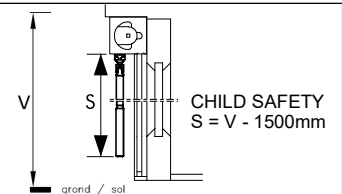

Maatvoering
Mesures

van links naar rechts,
van binnen gezien
de gauche à droite,
vu de l'intérieur

(5) CHILD SAFETY Indien de V-maat (aanbrenghoogte) niet is opgegeven S = 1000mm Si dimension V (hauteur de pose) n'est pas indiquée S = 1000mm