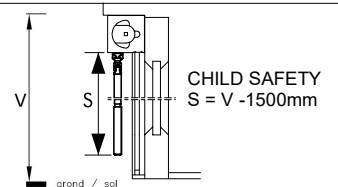

Geleiding (*uitsluitend met onderlat 13/30)

Guidage (*seulement avec sous-latte 13/30)

- Zonder
Sans Aluminium 20 mm*
type 30/40/50/70/90/100/110/120
- Kabelgeleiding*
Guidage par câble* Verduisteringsgeleiding 64 mm*
Guidage d'occultation 64 mm*
type 30/50/70/100/110

Maatvoering
Mesures

van links naar rechts,
van binnen gezien
de gauche à droite,
vu de l'intérieur

ENKEL / SIMPLE

GEKOPPELD / ACCOUPLE

(5) CHILD SAFETY Indien de V-maat (aanbrenghoogte) niet is opgegeven Si dimension V (hauteur de pose) n'est pas indiquée S = 1000mm