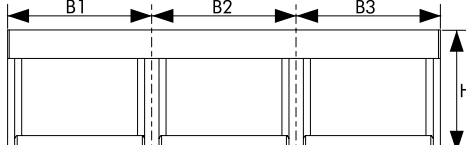

Geleiding (*uitsluitend met onderlat 13/30)

Guidage (*seulement avec sous-latte 13/30)

- Zonder
Sans Aluminium 20 mm*
type 30/40/50/70/90/100/110/120
- Kabelgeleiding*
Guidage par câble* Verduisteringsgeleiding 64 mm*
Guidage d'occultation 64 mm*
type 30/50/70/100/110

Maatvoering
Mesures

van links naar rechts,
van binnen gezien
de gauche à droite,
vu de l'intérieur

ENKEL / SIMPLE

GEKOPPELD / ACCOUPLE

(5) CHILD SAFETY Indien de V-maat (aanbrenghoogte) niet is opgegeven Si dimension V (hauteur de pose) n'est pas indiquée S = 1000mm