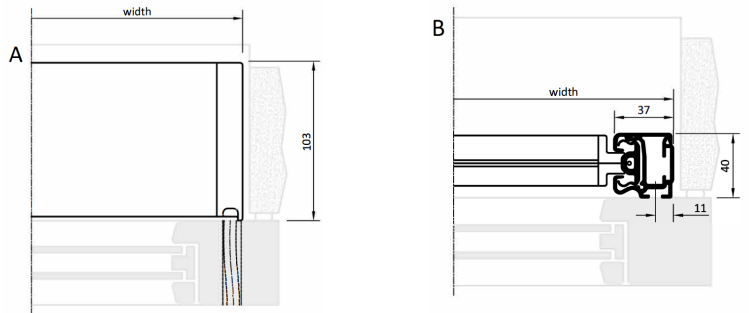

# BVE 078 100 AWA

- u
- Verduisteringsscherm
  - y
  - y
  - y
  - y
  - 8
  - M
  - 7
  - °
  - °
  - \
  - †
  - M
  - -
  - °
  - o
- kto

- Store d'occultation
- U
- -
- -
- -
- 8
- #
- U
- -
- )
- O
- O
- #
- O
- u
- o