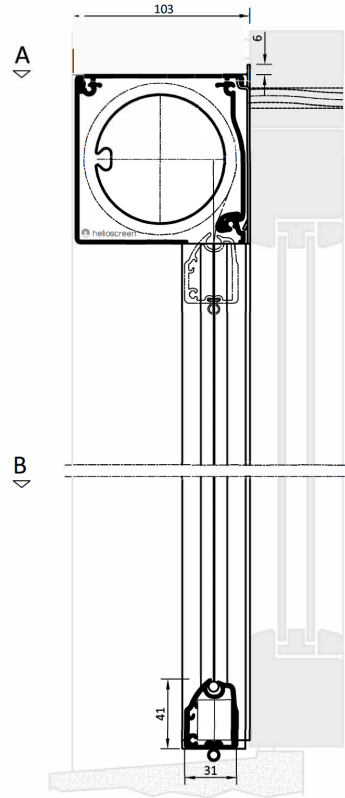

# BVE 078 100 AWA

- u
- Verduisteringsscherm
  - y
  - y
  - y
  - y
  - 8
  - M
  - 7
  - °
  - °
  - \
  - †
  - M
  - -
  - °
  - o
- kto

- Store d'occultation
- U
- -
- -
- -
- 8
- #
- U
- -
- )
- O
- O
- #
- O
- u
- o